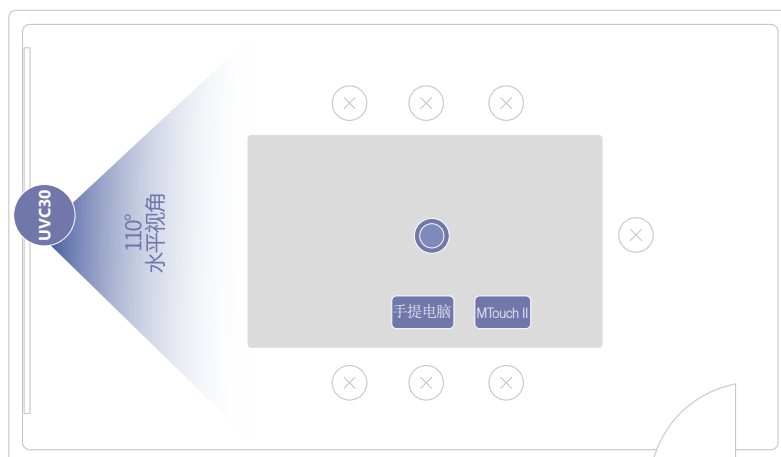

系统组件

- MCore微型计算机
- MTouch II 触控平板
- UVC30-Room 4K USB摄像机
- CP900扬声器

预装

- Windows 10 IoT Enterprise x64操作系统
- Windows 10 IoT Enterprise正版许可
- 微软Teams会议室应用, 支持Skype for Business on-premise/online和Teams会议
- 亿联RoomConnect管理工具

MCore微型计算机

- 英特尔第8代酷睿i5四核CPU
- 内存: 8GB (2 x 4GB)
- 存储空间: 128GB SSD
- 2 x HDMI视频输出, 支持CEC
- 蓝牙 & Wi-Fi
- 1 x 亿联VCH接口 (RJ45), 用于连接MTouch II
- 4 x USB3.0 Type-A接口
- 1 x 10/100/1000M千兆网口
- 1 x 电源接口
- 1 x 安全锁
- 自带锁线功能

MTouch II触控平板

- 8英寸IPS显示屏
- 1280 x 800视频分辨率
- 10点电容式触摸屏
- 3.5mm耳机接口
- 人体运动侦测传感器
- 可调节支架 (28° ~ 50°)
- 1080P/30FPS全高清视频
- 支持有线和无线内容分享
- 内置Wi-Fi热点, 用于连接亿联无线传屏器
- HDMI/USB-C高清视频输入

UVC30-Room 4K USB摄像机

- 4K超清镜头
- 最高支持4K/30帧
- 3倍电子变焦
- 视角(对角线): 120°
- 支持智能取景
- 支持预设置位
- 1 x 3米USB2.0线

CP900 USB扬声器

- 优质高清音质
- 2米优质拾音半径
- 内置6麦矩阵
- 全双工技术
- 噪声抑制技术
- 声学回声消除技术
- 信噪比: 59dB
- 有效功率 (RMS): 3W

外箱包装

- 净重/箱: 4.2 kg
- 毛重/箱: 5 kg
- 外包装尺寸: 344mm x 326mm x 285mm

会议室场景图