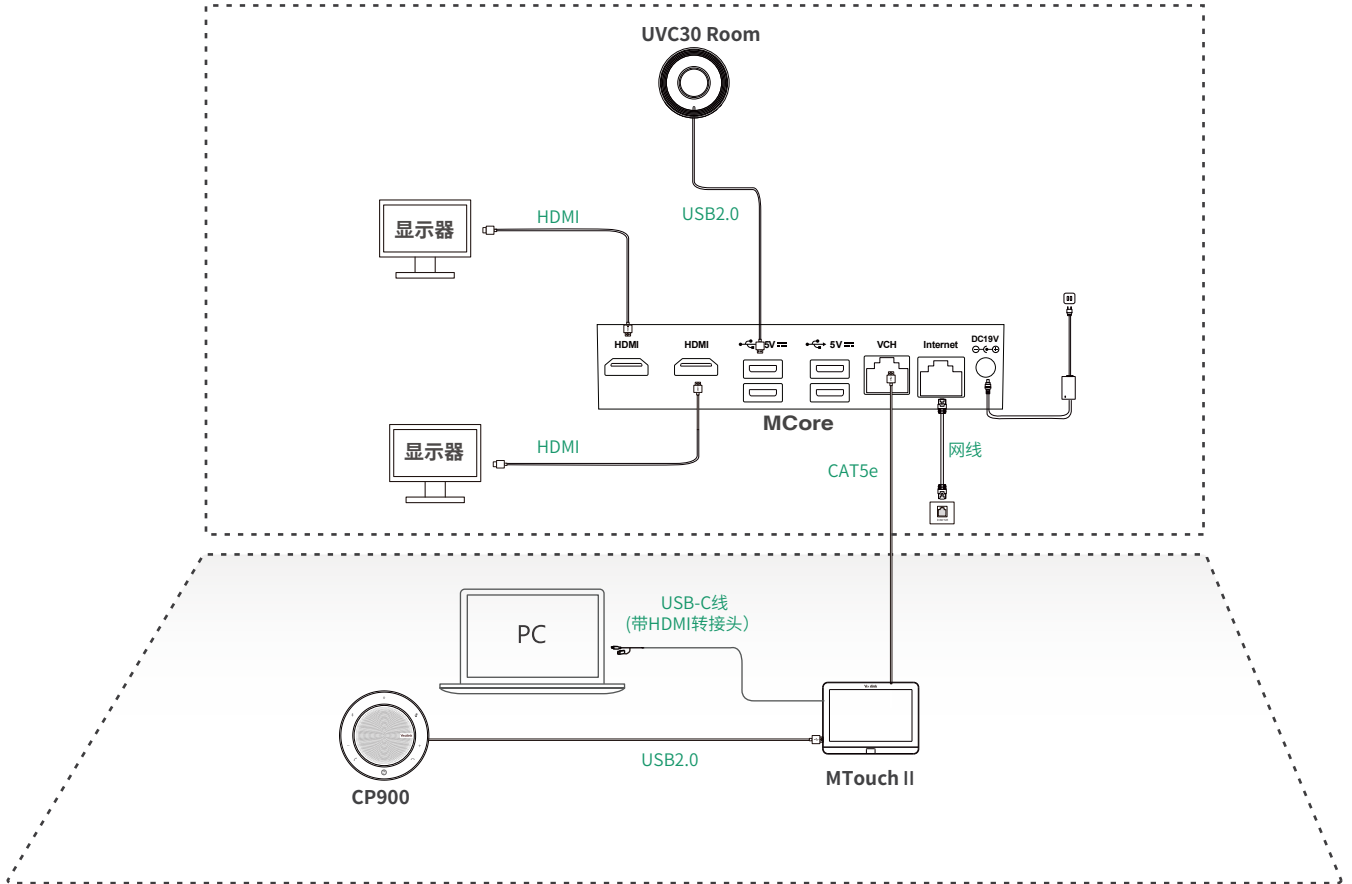

连接示意图：

- 💡 首次启动时, 你需要在MCore上连接一个鼠标来完成系统初始化配置, 我们推荐使用无线键鼠套装。
- 💡 更多关于如何安装和部署配件(例如安装MCore或UVC30 Room摄像机), 请参阅相应配件的快速入门指南。