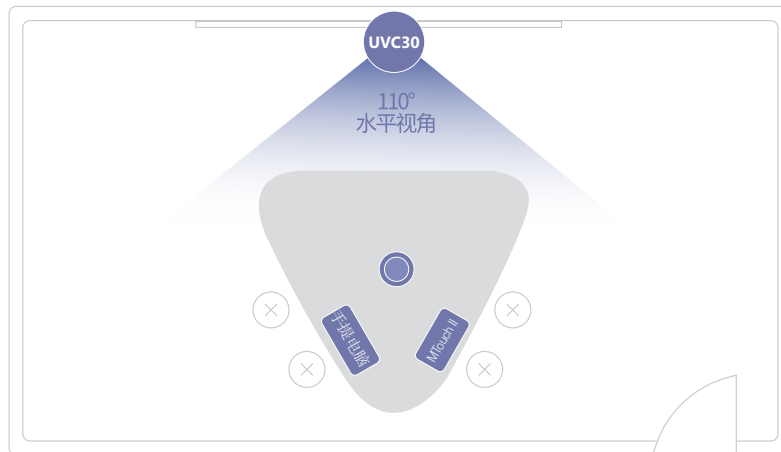

系统组件

- MCore微型计算机
- MTouch II 触控平板
- UVC30-Room 4K USB摄像机
- CP900扬声器

预装

- Windows 10 IoT Enterprise x64操作系统
- Windows 10 IoT Enterprise正版许可
- 微软Teams会议室应用, 支持Skype for Business on-premise/online和Teams会议
- 亿联RoomConnect管理工具

MCore微型计算机

- 英特尔第8代酷睿i5四核CPU
- 内存: 8GB (2 x 4GB)
- 存储空间: 128GB SSD
- 2 x HDMI视频输出, 支持CEC
- 蓝牙 & Wi-Fi
- 1 x 亿联VCH接口 (RJ45), 用于连接MTouch II
- 4 x USB3.0 Type-A接口
- 1 x 10/100/1000M千兆网口
- 1 x 电源接口
- 1 x 安全锁
- 自带锁线功能

MTouch II触控平板

- 8英寸IPS显示屏
- 1280 x 800视频分辨率
- 10点电容式触摸屏
- 3.5mm耳机接口
- 人体运动侦测传感器
- 可调节支架 (28° ~ 50°)
- 1080P/30FPS全高清视频
- 支持有线和无线内容分享
- 内置Wi-Fi热点, 用于连接亿联无线传屏器
- HDMI/USB-C高清视频输入

UVC30-Room 4K USB摄像机

- 4K超清镜头
- 最高支持4K/30帧
- 3倍电子变焦
- 视角(对角线): 120°
- 支持智能取景
- 支持预设置位
- 1 x 3米USB2.0线

CP900 USB扬声器

- 优质高清音质
- 2米优质拾音半径
- 内置6麦矩阵
- 全双工技术
- 噪声抑制技术
- 声学回声消除技术
- 信噪比: 59dB
- 有效功率 (RMS): 3W

外箱包装

- 净重/箱: 4.2 kg
- 毛重/箱: 5 kg
- 外包装尺寸: 344mm x 326mm x 285mm

会议室场景图